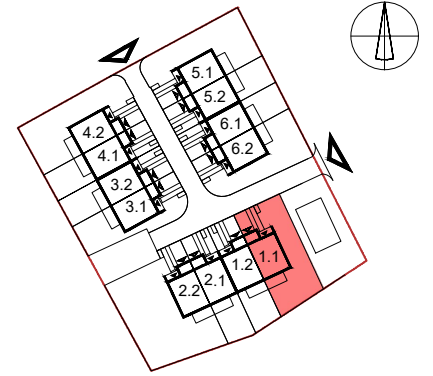

OSIEDLE EKO HARMONIA

LOKAL NR 1.1 W BUDYNKU JEDNORODZINNYM NR 1
OSTASZEWO, UL. DŁUGA

POWIERZCHNIA LOKALU 125,42 m², POWIERZCHNIA DZIAŁKI - 341 m²

PARTER

PARTER	65,86 m ²
SALON Z KUCHNIĄ	35,18 m ²
HOL	3,92 m ²
WC	2,90 m ²
WIATROŁAP	2,96 m ²
POM. GOSPODARCZE	2,34 m ²
GARAŻ	18,56 m ²

PIĘTRO

PIĘTRO	59,58 m ²
KOMUNIKACJA	8,86 m ²
POKÓJ 1	9,74 m ²
POKÓJ 2	11,66 m ²
POKÓJ 3	12,12 m ²
POKÓJ 4	11,26 m ²
ŁAZIENKA	5,94 m ²