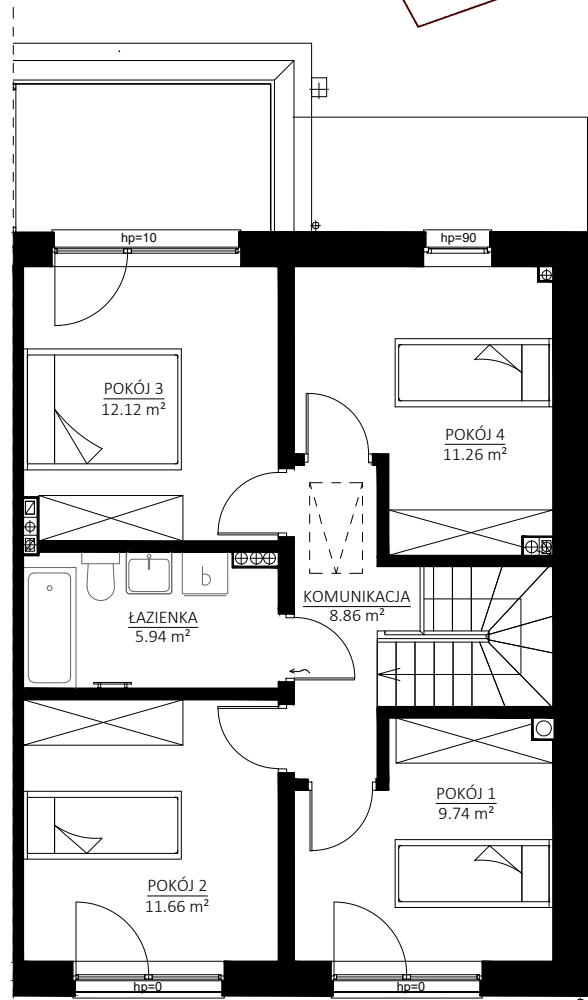

OSIEDLE EKO HARMONIA

LOKAL NR 1.1 W BUDYNKU JEDNORODZINNYM NR 1
OSTASZEWO, UL. DŁUGA

POWIERZCHNIA LOKALU 125,42 m², POWIERZCHNIA DZIAŁKI - 341 m²

PARTER

PARTER	65,86 m ²
SALON Z KUCHNIĄ	35,18 m ²
HOL	3,92 m ²
WC	2,90 m ²
WIATROŁAP	2,96 m ²
POM. GOSPODARCZE	2,34 m ²
GARAŻ	18,56 m ²

PIĘTRO

PIĘTRO	59,58 m ²
KOMUNIKACJA	8,86 m ²
POKÓJ 1	9,74 m ²
POKÓJ 2	11,66 m ²
POKÓJ 3	12,12 m ²
POKÓJ 4	11,26 m ²
ŁAZIENKA	5,94 m ²