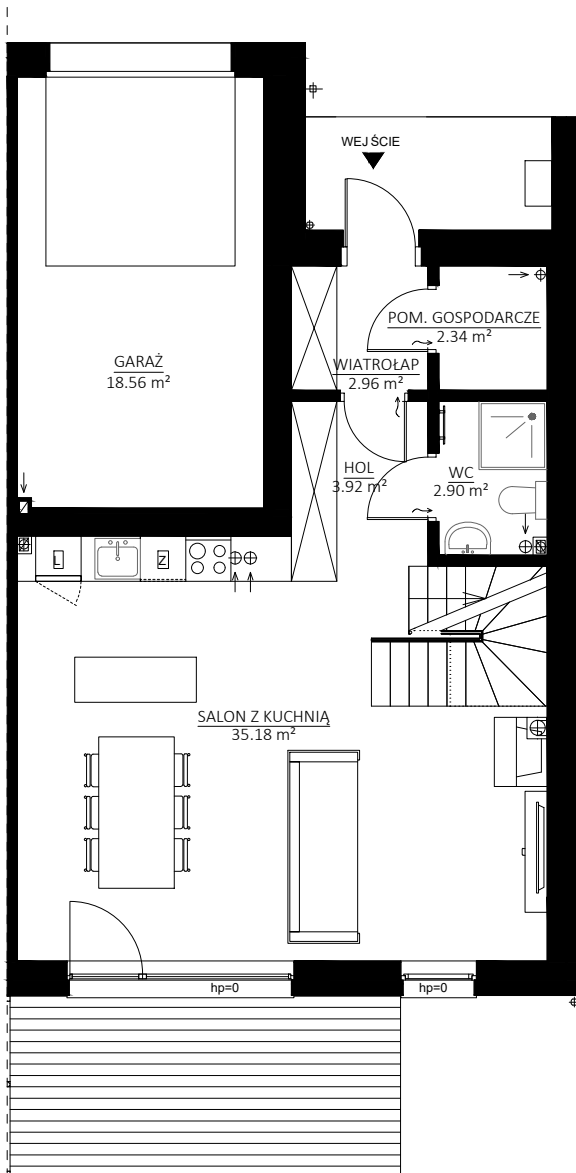

OSIEDLE EKO HARMONIA

LOKAL NR 1.1 W BUDYNKU JEDNORODZINNYM NR 1
OSTASZEWO, UL. DŁUGA

POWIERZCHNIA LOKALU 125,42 m², POWIERZCHNIA DZIAŁKI - 341 m²

PARTER

PARTER	65,86 m ²
SALON Z KUCHNIĄ	35,18 m ²
HOL	3,92 m ²
WC	2,90 m ²
WIATROŁAP	2,96 m ²
POM. GOSPODARCZE	2,34 m ²
GARAŻ	18,56 m ²

PIĘTRO

PIĘTRO	59,58 m ²
KOMUNIKACJA	8,86 m ²
POKÓJ 1	9,74 m ²
POKÓJ 2	11,66 m ²
POKÓJ 3	12,12 m ²
POKÓJ 4	11,26 m ²
ŁAZIENKA	5,94 m ²