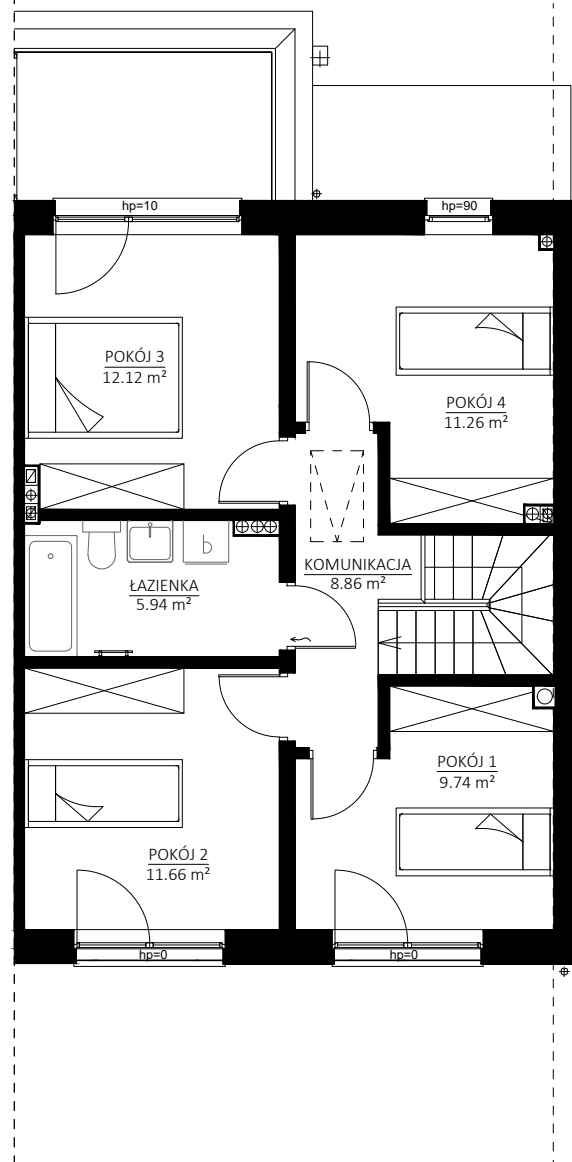

OSIEDLE EKO HARMONIA

LOKAL NR 6.1 W BUDYNKU JEDNORODZINNYM NR 6
OSTASZEWO, UL. DŁUGA

POWIERZCHNIA LOKALU 125,42 m², POWIERZCHNIA DZIAŁKI - 207 m²

PARTER

PARTER	65,86 m ²
SALON Z KUCHNIĄ	35,18 m ²
HOL	3,92 m ²
WC	2,90 m ²
WIATROŁAP	2,96 m ²
POM. GOSPODARCZE	2,34 m ²
GARAŻ	18,56 m ²

PIĘTRO

PIĘTRO	59,58 m ²
KOMUNIKACJA	8,86 m ²
POKÓJ 1	9,74 m ²
POKÓJ 2	11,66 m ²
POKÓJ 3	12,12 m ²
POKÓJ 4	11,26 m ²
ŁAZIENKA	5,94 m ²