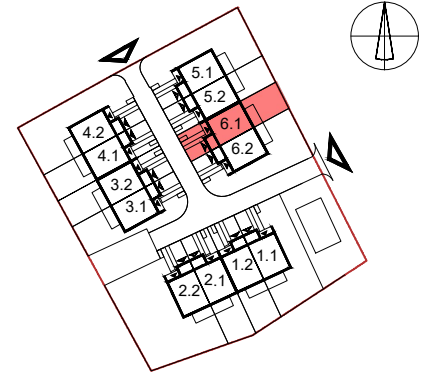

OSIEDLE EKO HARMONIA

LOKAL NR 6.1 W BUDYNKU JEDNORODZINNYM NR 6
OSTASZEWO, UL. DŁUGA

POWIERZCHNIA LOKALU 125,42 m², POWIERZCHNIA DZIAŁKI - 207 m²

PARTER

PARTER	65,86 m ²
SALON Z KUCHNIĄ	35,18 m ²
HOL	3,92 m ²
WC	2,90 m ²
WIATROŁAP	2,96 m ²
POM. GOSPODARCZE	2,34 m ²
GARAŻ	18,56 m ²

PIĘTRO

PIĘTRO	59,58 m ²
KOMUNIKACJA	8,86 m ²
POKÓJ 1	9,74 m ²
POKÓJ 2	11,66 m ²
POKÓJ 3	12,12 m ²
POKÓJ 4	11,26 m ²
ŁAZIENKA	5,94 m ²