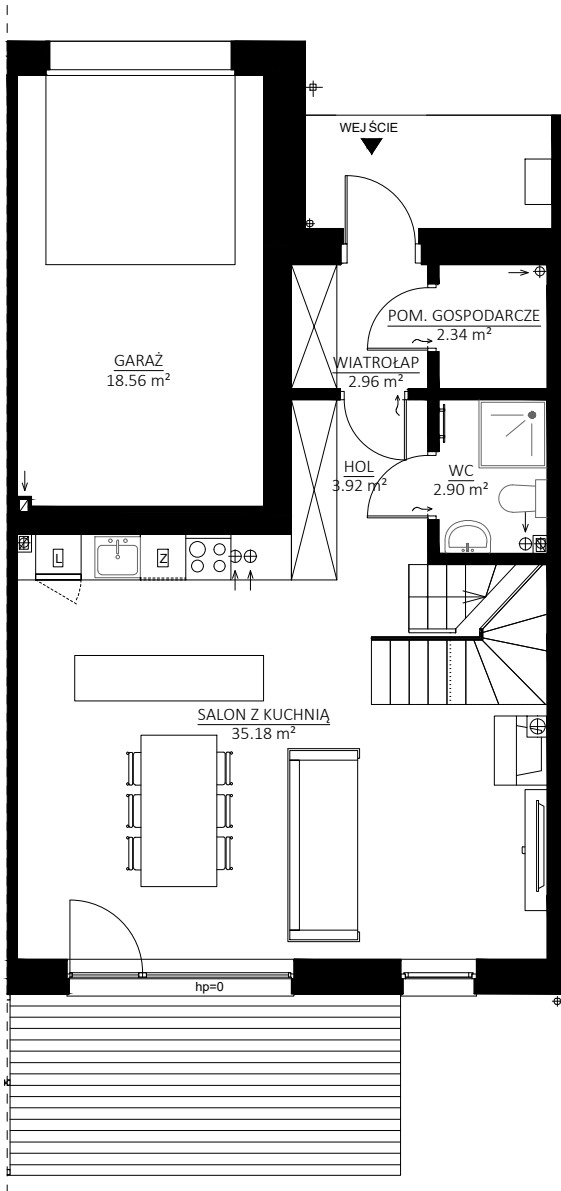

OSIEDLE EKO HARMONIA

LOKAL NR 6.1 W BUDYNKU JEDNORODZINNYM NR 6
OSTASZEWO, UL. DŁUGA

POWIERZCHNIA LOKALU 125,42 m², POWIERZCHNIA DZIAŁKI - 207 m²

PARTER

PARTER	65,86 m ²
SALON Z KUCHNIĄ	35,18 m ²
HOL	3,92 m ²
WC	2,90 m ²
WIATROŁAP	2,96 m ²
POM. GOSPODARCZE	2,34 m ²
GARAŻ	18,56 m ²

PIĘTRO

PIĘTRO	59,58 m ²
KOMUNIKACJA	8,86 m ²
POKÓJ 1	9,74 m ²
POKÓJ 2	11,66 m ²
POKÓJ 3	12,12 m ²
POKÓJ 4	11,26 m ²
ŁAZIENKA	5,94 m ²